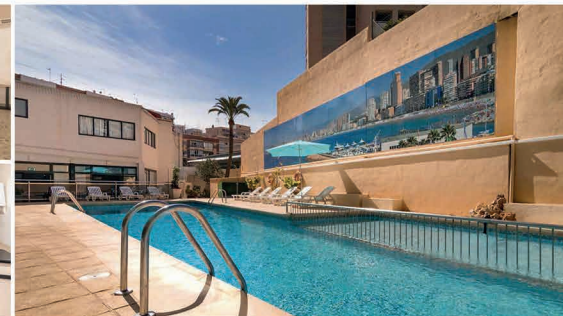

La Cava Aragonesa

Tapas - Restaurante - Barra - Vinogastroteca

www.lacavaaragonesa.es

Compromiso
de Calidad Turística

Plaza de la Constitución, nº 2 · Benidorm · Tel. 96 680 12 06

HOTEL JAIME I
BENIDORM

SITUADO A 200 M. DE LA PLAYA DE PONIENTE EN EL CENTRO DE BENIDORM

AVENIDA REY JAIME I, Nº. 11 • 03502 BENIDORM • TELÉFONO 965 85 07 19

INSTALACIONES:

- 1 Suite Principal • 6 Suite Junior • 90 Habitaciones Dobles • 10 Habitaciones Individuales • 2 Habitaciones adaptadas para Minusválidos
- Garaje, Piscina de adultos y de niños • Jacuzzi, Salón TV, Cafetería, Restaurante Buffet • Calefacción y Aire Acondicionado
- Habitaciones con TV, Caja Fuerte, Secador de Pelo. El 90% de ellas disponen de baño completo y terraza • Wi Fi en todo el Hotel

www.hoteljaimebenidorm.com

FELICES FIESTAS!