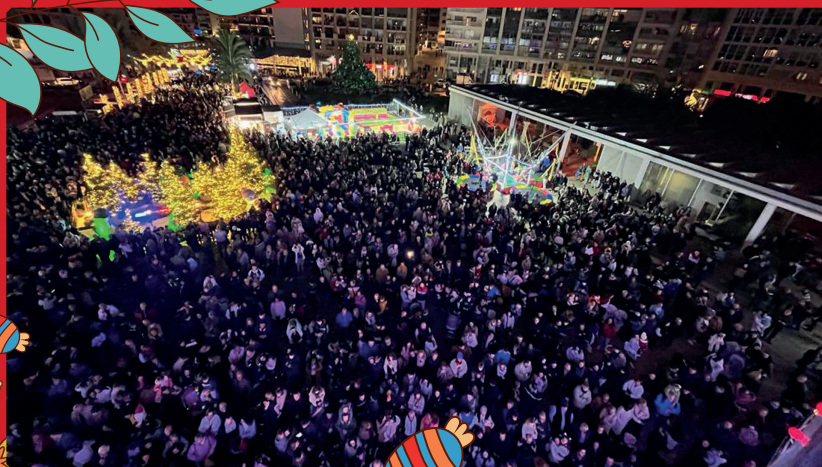

Campamento de SS.MM. Los Reyes Magos de Oriente

Del 2 al 6 de enero de
2025.

Jardín frente al
Ayuntamiento.

Porrat Navideño

Del viernes, 6 de
diciembre al lunes, 6 de
enero de 2025.

Parque de Elche.

CHOCOLATERÍA VALOR